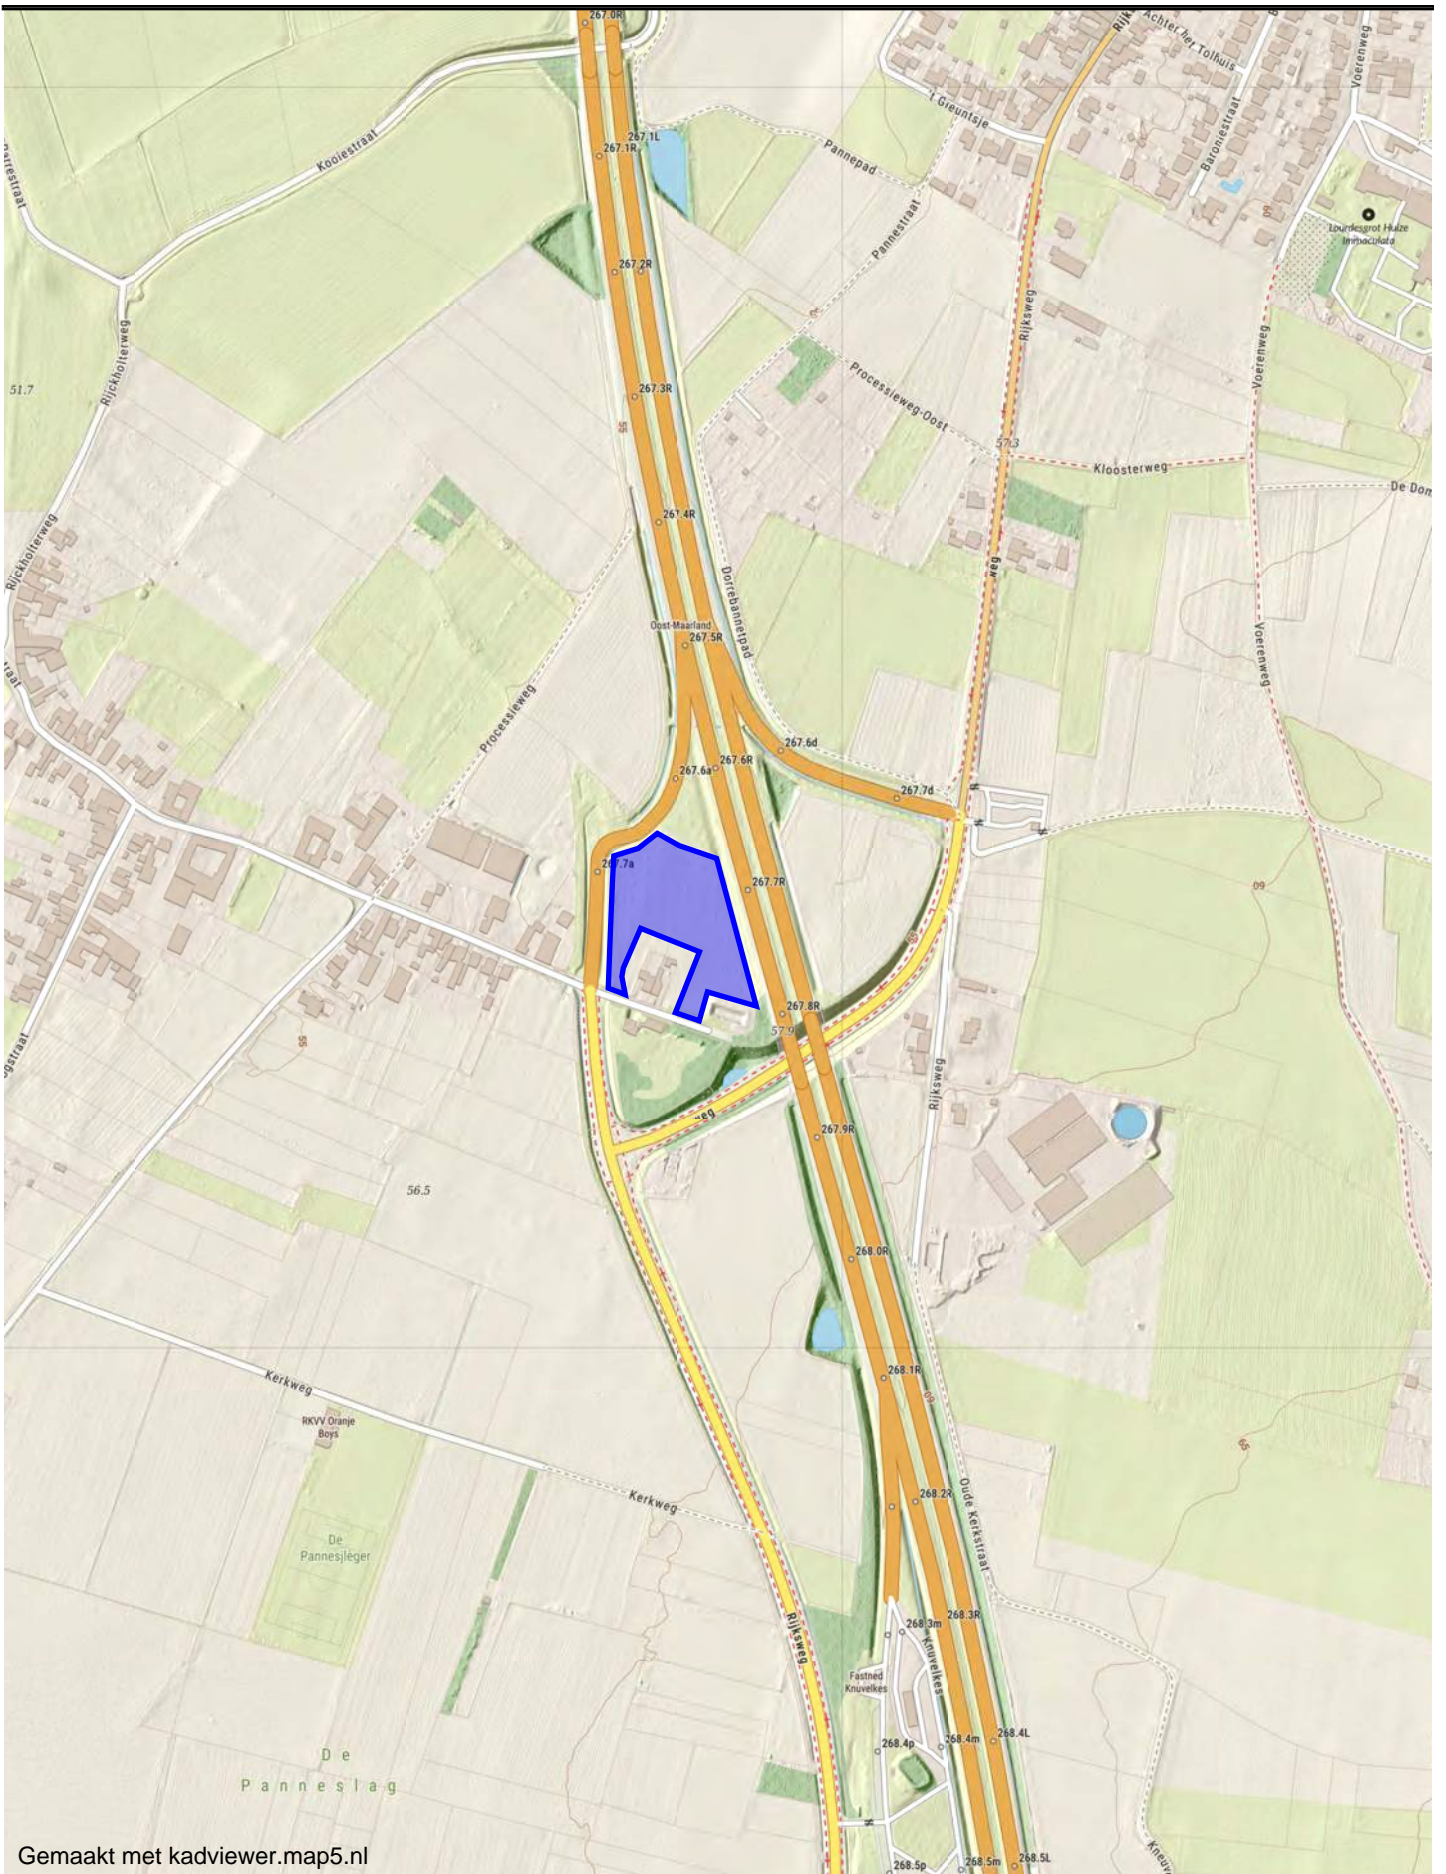

De ligging

Het perceel is uitstekend te bereiken via de A2, afslag 57. Meteen aan het eind van de afrit ga je naar links de Sint Jozefstraat in. U kunt de auto aan de rand van de weg parkeren. Het perceel heeft aan de zuidkant een eigen toegang.

Het perceel/hoogstamboomgaard

Dit natuur-/bosperceel is sinds de jaren '70 ingericht als hoogstamboomgaard, met thans zo'n 35 kersenbomen. De ondergroei bestaat uit grazige vegetatie. Deze boomgaard, en andere nabijgelegen boomgaarden, hebben een directe relatie met het dorp Oost-Maarland. Diverse gemeentes (waaronder Eijsden) vinden het erg belangrijk dat de hoogstamboomgaarden behouden blijven voor volgende generaties.

Maak werk van je eigen bos!

De prijs

De veelhoekige kersenboomgaard heeft een totale oppervlakte van 9.484 m². De vraagprijs is € 36.900,= k.k., dat is ongeveer € 3,89 per vierkante meter.

Interesse? Bel Eric-Jan van Vugt: 06-40570604 of mail: ericjan@bosgrond.nl. We zijn u graag van dienst!

Bosgrond zit in onze natuur!

Gemaakt met [kadviewer.map5.nl](https://www.kadviewer.map5.nl)

2024-06-11

0 500 1000m

 **Map5.nl**

map5.nl by Just Objects
<https://map5.nl>
support@map5.nl

Gemaakt met kadviewer.map5.nl